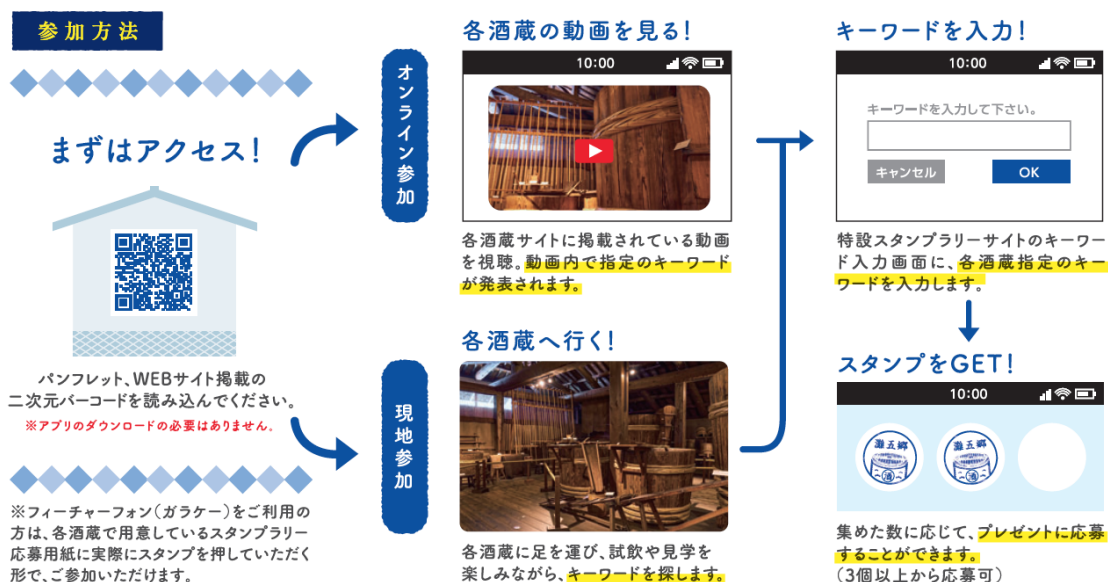

オンラインコンテンツが初登場！「灘の酒蔵探訪 2020」の開催

「灘五郷」は日本一の酒どころであり、「灘五郷」地域（神戸市：西郷・御影郷・魚崎郷、西宮市：西宮郷・今津郷）には酒蔵、資料館が集積しています。令和2年6月には、灘五郷を含むストーリーが文化庁により日本遺産に認定され、注目が高まっています。

この度、灘五郷地域への誘客を図るとともに、酒造文化への理解を深め、「灘の酒」の魅力を発信することを目的として、「灘の酒蔵探訪 2020」を実施します。今年、例年実施している「スタンプラリー」をデジタル化するとともに、オンラインコンテンツによる発信も行います。

日本酒のシーズンに「灘五郷」へ足を運んでいただくとともに、ご自宅でも「灘の酒」をお楽しみください。

1. 開催概要

- (1) 期間：令和2年10月18日（日）～令和2年11月23日（月・祝）
- (2) 場所：灘五郷地域 及び オンライン
- (3) 特設サイト：<https://nada-tanbou2020.com>（9月24日公開）
- (4) パンフレット配布場所：各スタンプポイント、神戸市総合インフォメーションセンター他（10月2日より配布）
- (5) 主催：神戸市・西宮観光協会
協力：「灘の酒蔵」活性化プロジェクト実行委員会
（灘五郷酒造組合、神戸市、西宮市、阪神電気鉄道株）、西宮日本酒振興連絡会

2. 実施内容

(1) デジタルスタンプラリー

スマートフォンで専用ページ（10月18日より公開）にアクセス。「酒蔵へ行く」または「酒蔵の動画を見る」によりキーワードを取得して、専用ページにキーワードを入力してスタンプを取得します。

スタンプを集めた数に応じて、神戸市内のホテル宿泊券や灘の酒など、豪華なプレゼント抽選に応募することができます。（3個以上から応募可能）

※スマートフォンをご利用でない方は、各酒蔵に設置しているスタンプラリー応募用紙に実際にスタンプを押す形で参加することができます。

各ラリーポイントを10人以下の少人数で歩いて回る「酒蔵ウォーク」も予定しています(事前募集制、応募者多数の場合は抽選)。詳細はホームページでご確認ください。

・開催日程：10月24日（土曜）、10月31日（土曜）、11月7日（土曜）、11月14日（土曜）

(2) オンライン酒蔵探訪

①「灘の酒蔵探訪」スペシャル飲み比べセットの限定販売

12の酒蔵が集まって、本イベント限定のスペシャル飲み比べセット（4蔵×1本）をインターネットのみで限定販売します。どの銘柄が入っているかは、届いてからのお楽しみです。（販売期間：10月1日（木曜）～10月23日（金曜）※期間により販売内容に変更があります。）